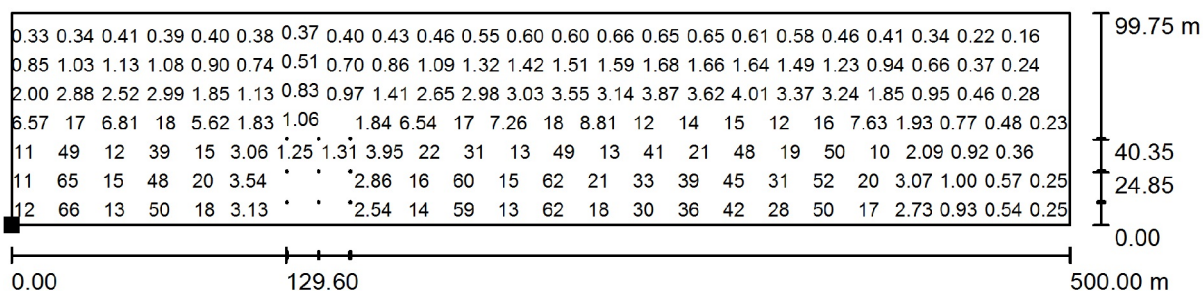

Значения в Лух, Масштаб 1 : 3575

Растр: 870 x 190 Точки

E_{cp} [lx]
11

E_{min} [lx]
0.14

E_{max} [lx]
77

E_{min} / E_{cp}
0.014

E_{min} / E_{max}
0.002