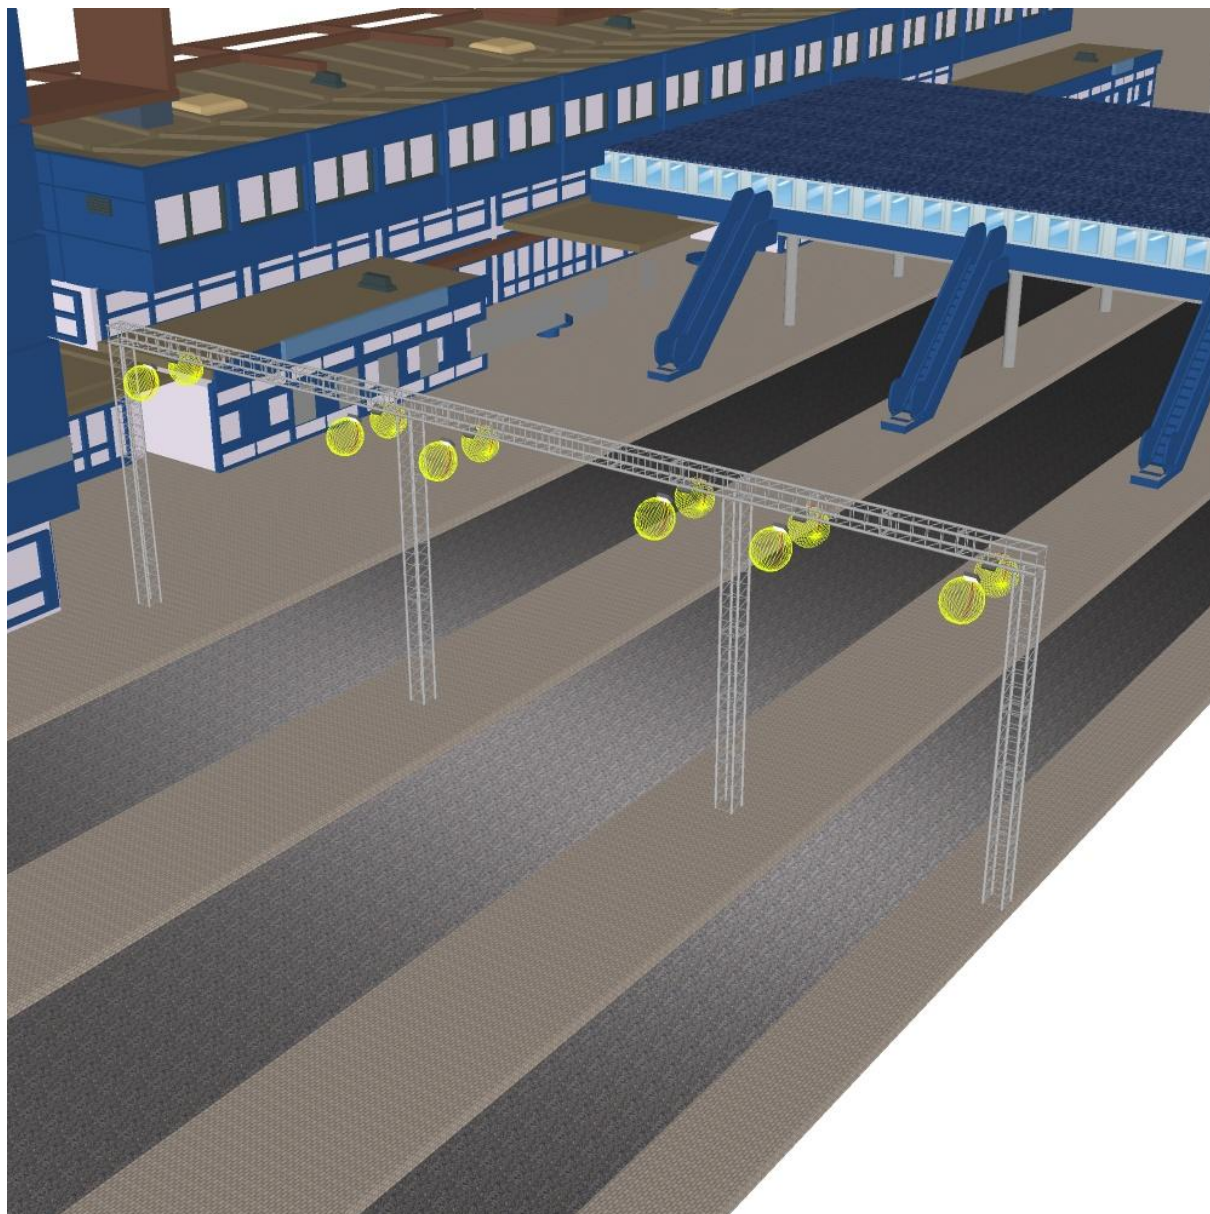

Территория вокзала / 3D - визуализация