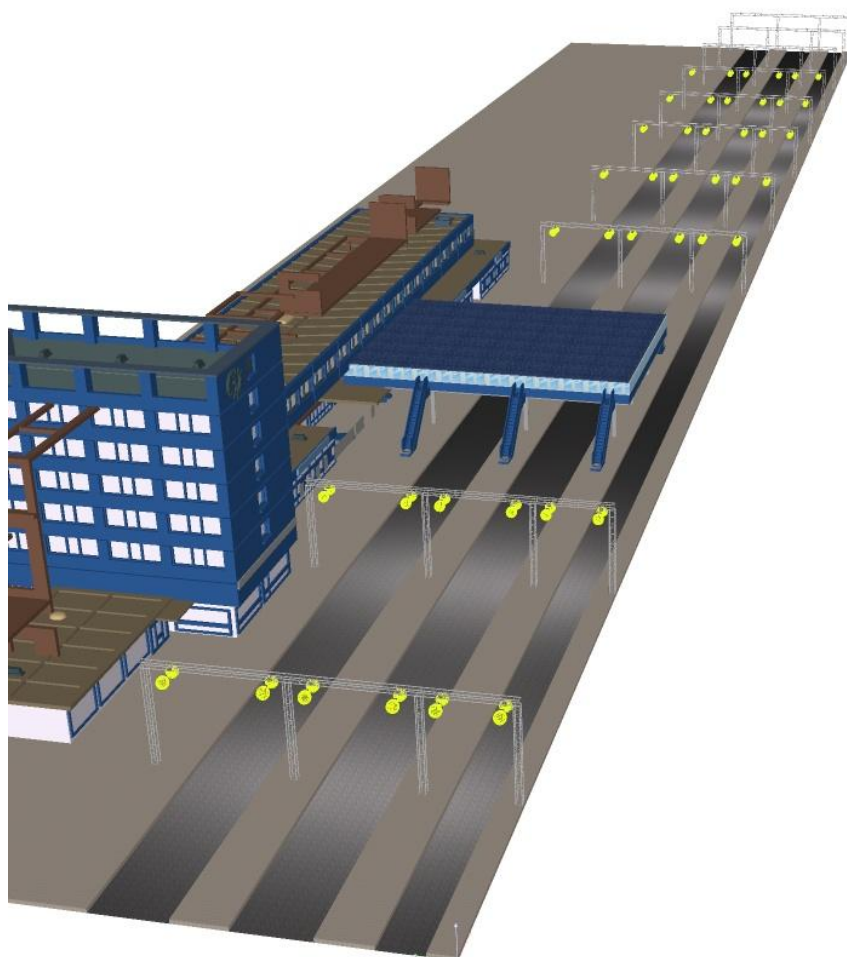

ООО "Русские Телесистемы"

344006, г.Ростов-на-Дону, ул. М.Горького д.148а оф. 203

Оператор ООО "Русские Телесистемы"

Телефон 8 (863) 266-61-81

Факс 8 (863) 264-20-47

Электронная почта office@led-osveschenie.ru

Территория вокзала / 3D - визуализация