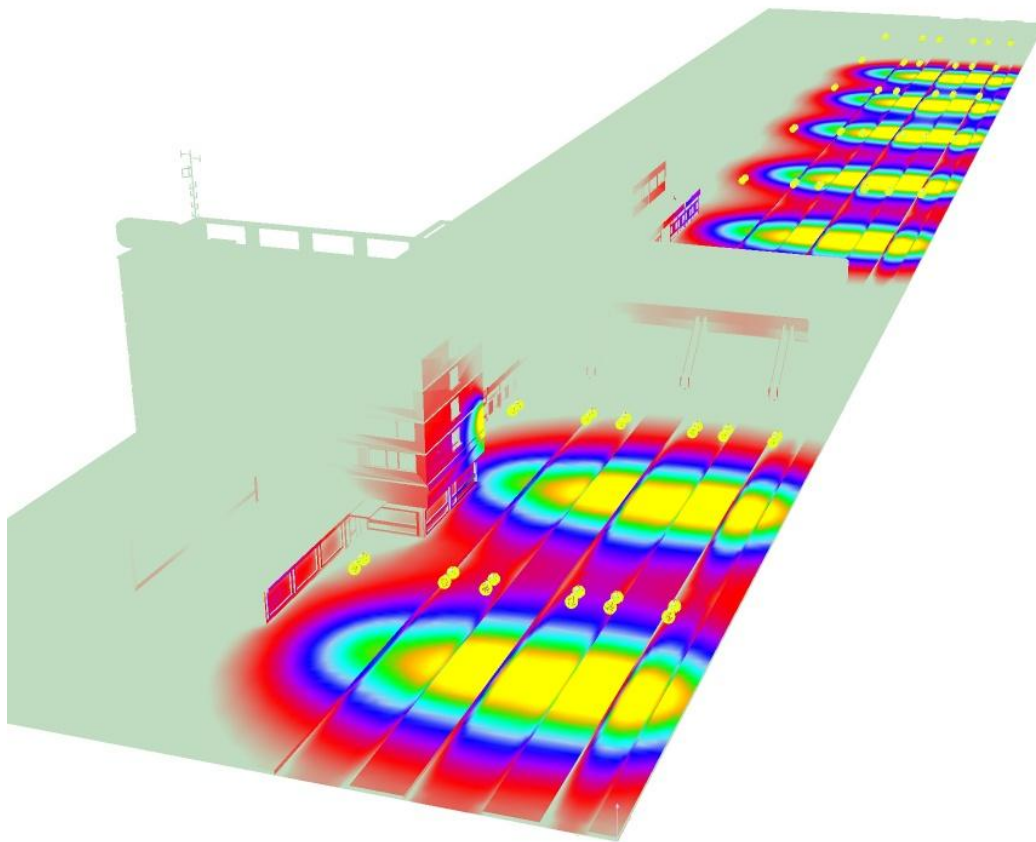

ООО "Русские Телесистемы"
344006, г.Ростов-на-Дону, ул. М.Горького д.148а оф. 203

Оператор ООО "Русские Телесистемы"
Телефон 8 (863) 266-61-81
Факс 8 (863) 264-20-47
Электронная почта office@led-osveschenie.ru

Фиктивные цвета - визуализация