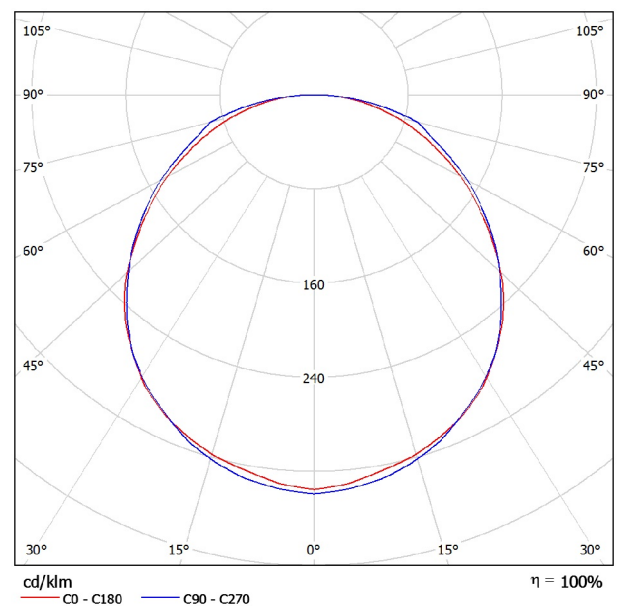

Место выхода света 1: