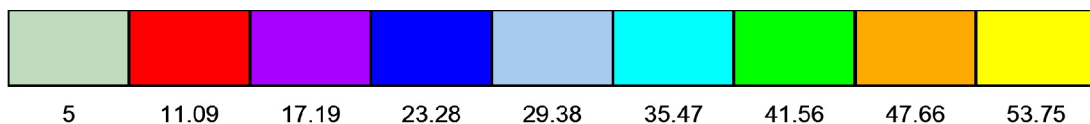

ООО "Русские Телесистемы"
344006, г.Ростов-на-Дону, ул. М.Горького д.148а оф. 203

Оператор ООО "Русские Телесистемы"
Телефон 8 (863) 266-61-81
Факс 8 (863) 264-20-47
Электронная почта office@led-osveschenie.ru

Фиктивные цвета - визуализация